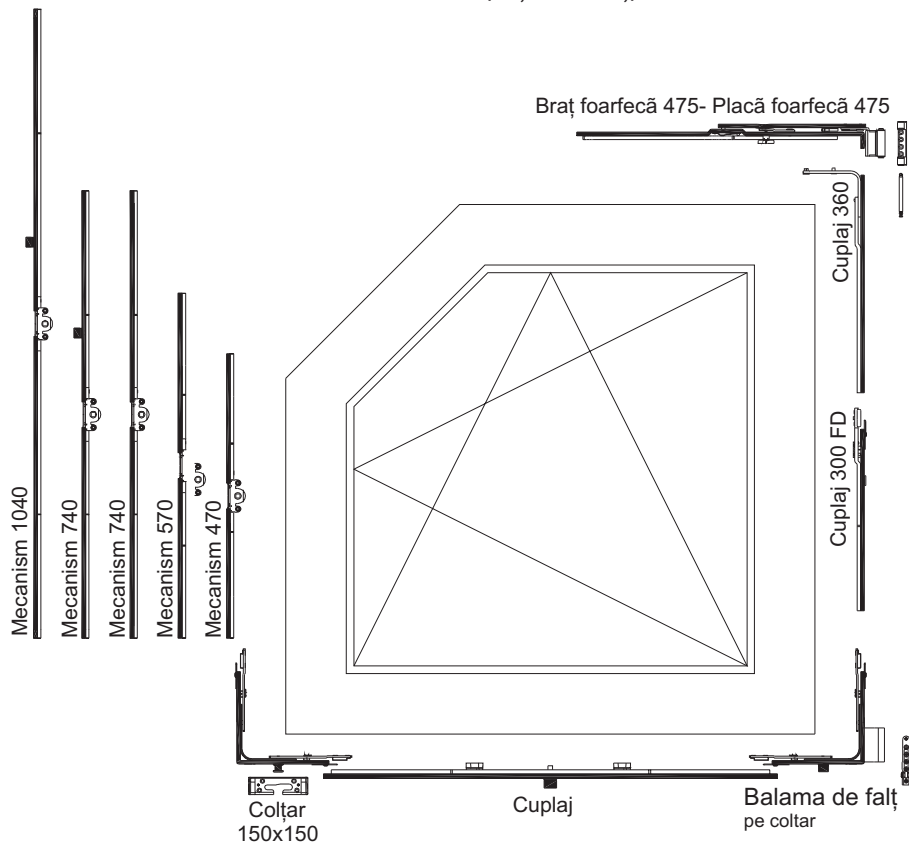

# DK-R21 SilverLine Fereastră de mansardă

Fenster-Technologie  
1-B-5100

Mecanism centric

FFB (lățime falț) : 400 – 900 mm

FFH (înălțime falț) : 450-1250 mm

Fereastră-oscilo-batantă

Fereastră batantă

Mecanisme	1-B-6200
Colțari	1-B-6100
Cuplaje	1-B-6310
Balamale	1-B-6004
Balamale de strângere	1-B-6605
Balamale de falț	1-B-6014
Brațe foarfecă	1-B-6410
Foaie fixe	1-B-6412
Placă foarfecă	1-B-6400
Balamale foarfecă	1-B-6400