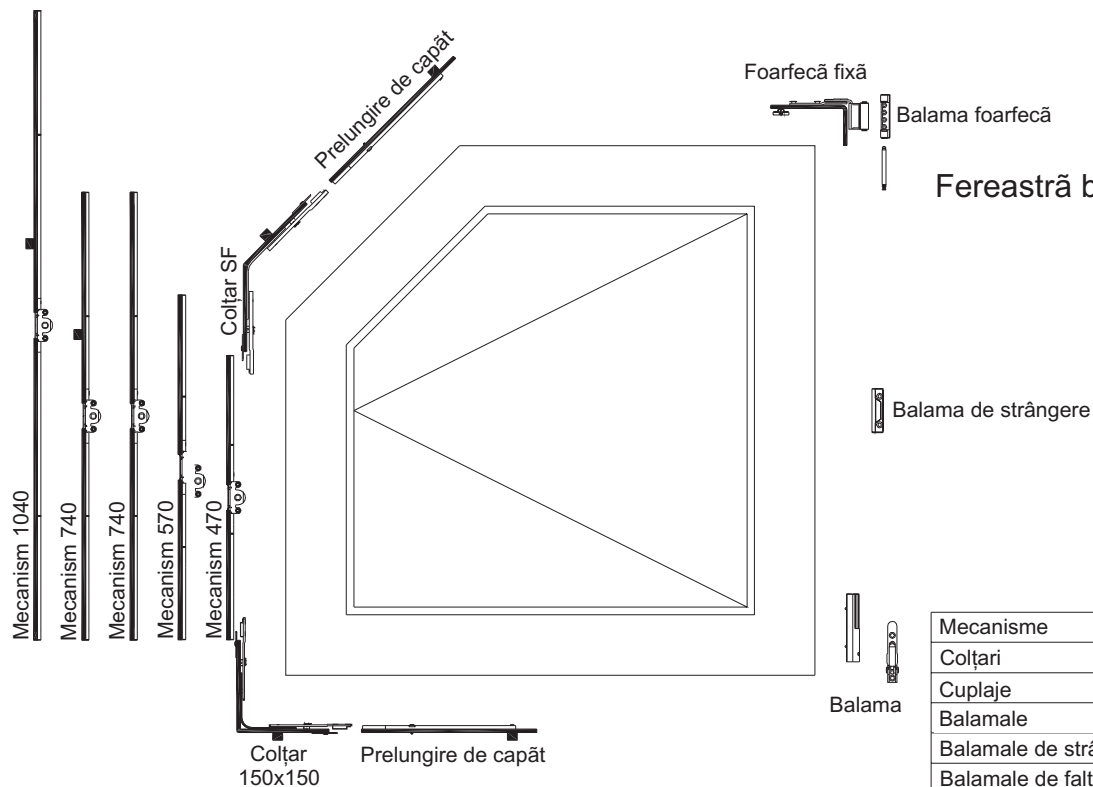

# DK-R21 SilverLine Fereastră de mansardă

Fenster-Technologie  
1-B-5100

Mecanism centric

FFB (lățime falț) : 400 – 900 mm

FFH (înălțime falț) : 450-1250 mm

Fereastră-oscilo-batantă

Fereastră batantă

Mecanisme	1-B-6200
Colțari	1-B-6100
Cuplaje	1-B-6310
Balamale	1-B-6004
Balamale de strângere	1-B-6605
Balamale de falț	1-B-6014
Brațe foarfecă	1-B-6410
Foaie fixe	1-B-6412
Placă foarfecă	1-B-6400
Balamale foarfecă	1-B-6400