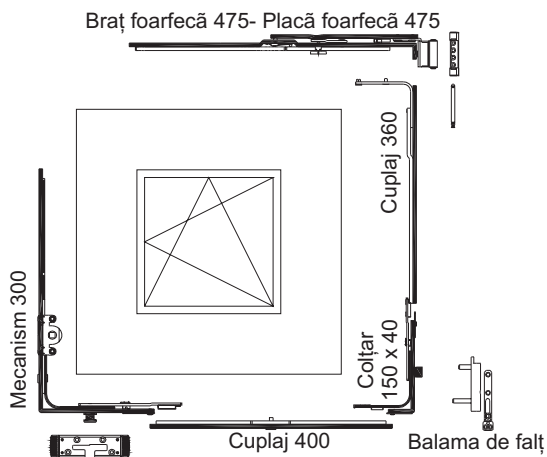

DK-R21 SilverLine Ferestre mici

Fenster-Technologie
1-B-5102

Ferestre mici

FFB (lățime falț) : 300 – 645 mm

FFH (înălțime falț) : 230-470 mm

Mecanisme	1-B-6635
Plăcuțe de închidere OB	1-B-6635
Cuplaje	1-B-6312
Colțari	1-B-6100
Prelungiri de colț	1-B-6310
Brațe foarfecă	1-B-6410
Plăci foarfecă	1-B-6400
Balamale foarfecă	1-B-6400
Balamale	1-B-6004

Ferestre Mini- DK

FFB (lățime falț) : cel puțin 330 mm

FFH (înălțime falț) : cel puțin 330 mm

Mecanisme	1-B-6635
Plăcuțe de închidere OB	1-B-6635
Cuplaje	1-B-6312
Colțari	1-B-6100
Prelungiri de colț	1-B-6310
Brațe foarfecă	1-B-6410
Plăci foarfecă	1-B-6400
Balamale foarfecă	1-B-6400
Balamale	1-B-6004

Ferestre Mini- DK

FFB (lățime falț) : cel puțin 425 mm

FFH (înălțime falț) : cel puțin 260 mm

Mecanisme	1-B-6635
Plăcuțe de închidere OB	1-B-6635
Colțari	1-B-6100
Brațe foarfecă	1-B-6410
Plăci foarfecă	1-B-6400
Balamale foarfecă	1-B-6400
Balamale	1-B-6004