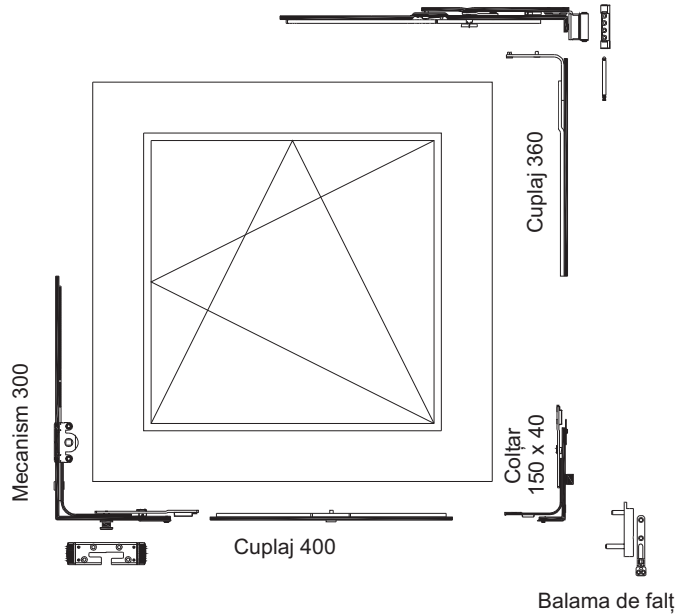

DK-R21 SilverLine Ferestre mici

Fenster-Technologie
1-B-5102

Ferestre mici

FFB (lățime falț) : 300 – 645 mm

FFH (înălțime falț) : 230-470 mm

Mecanisme	1-B-6635
Plăcuțe de închidere OB	1-B-6635
Cuplaje	1-B-6312
Colțari	1-B-6100
Prelungiri de colț	1-B-6310
Brațe foarfecă	1-B-6410
Plăci foarfecă	1-B-6400
Balamale foarfecă	1-B-6400
Balamale	1-B-6004

Ferestre Mini- DK

FFB (lățime falț) : cel puțin 330 mm

FFH (înălțime falț) : cel puțin 330 mm

Mecanisme	1-B-6635
Plăcuțe de închidere OB	1-B-6635
Cuplaje	1-B-6312
Colțari	1-B-6100
Prelungiri de colț	1-B-6310
Brațe foarfecă	1-B-6410
Plăci foarfecă	1-B-6400
Balamale foarfecă	1-B-6400
Balamale	1-B-6004

Ferestre Mini- DK

FFB (lățime falț) : cel puțin 425 mm

FFH (înălțime falț) : cel puțin 260 mm

Mecanisme	1-B-6635
Plăcuțe de închidere OB	1-B-6635
Colțari	1-B-6100
Brațe foarfecă	1-B-6410
Plăci foarfecă	1-B-6400
Balamale foarfecă	1-B-6400
Balamale	1-B-6004