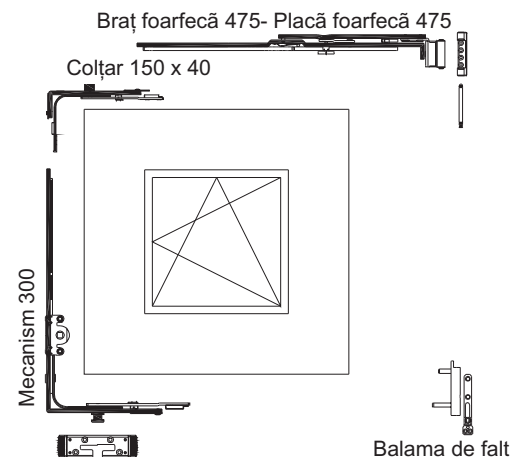

DK-R21 SilverLine Ferestre mici

Fenster-Technologie
1-B-5102

Ferestre mici

FFB (lățime falț) : 300 – 645 mm

FFH (înălțime falț) : 230-470 mm

Mecanisme	1-B-6635
Plăcuțe de închidere OB	1-B-6635
Cuplaje	1-B-6312
Colțari	1-B-6100
Prelungiri de colț	1-B-6310
Brațe foarfecă	1-B-6410
Plăci foarfecă	1-B-6400
Balamale foarfecă	1-B-6400
Balamale	1-B-6004

Ferestre Mini- DK

FFB (lățime falț) : cel puțin 330 mm

FFH (înălțime falț) : cel puțin 330 mm

Mecanisme	1-B-6635
Plăcuțe de închidere OB	1-B-6635
Cuplaje	1-B-6312
Colțari	1-B-6100
Prelungiri de colț	1-B-6310
Brațe foarfecă	1-B-6410
Plăci foarfecă	1-B-6400
Balamale foarfecă	1-B-6400
Balamale	1-B-6004

Ferestre Mini- DK

FFB (lățime falț) : cel puțin 425 mm

FFH (înălțime falț) : cel puțin 260 mm

Mecanisme	1-B-6635
Plăcuțe de închidere OB	1-B-6635
Colțari	1-B-6100
Brațe foarfecă	1-B-6410
Plăci foarfecă	1-B-6400
Balamale foarfecă	1-B-6400
Balamale	1-B-6004