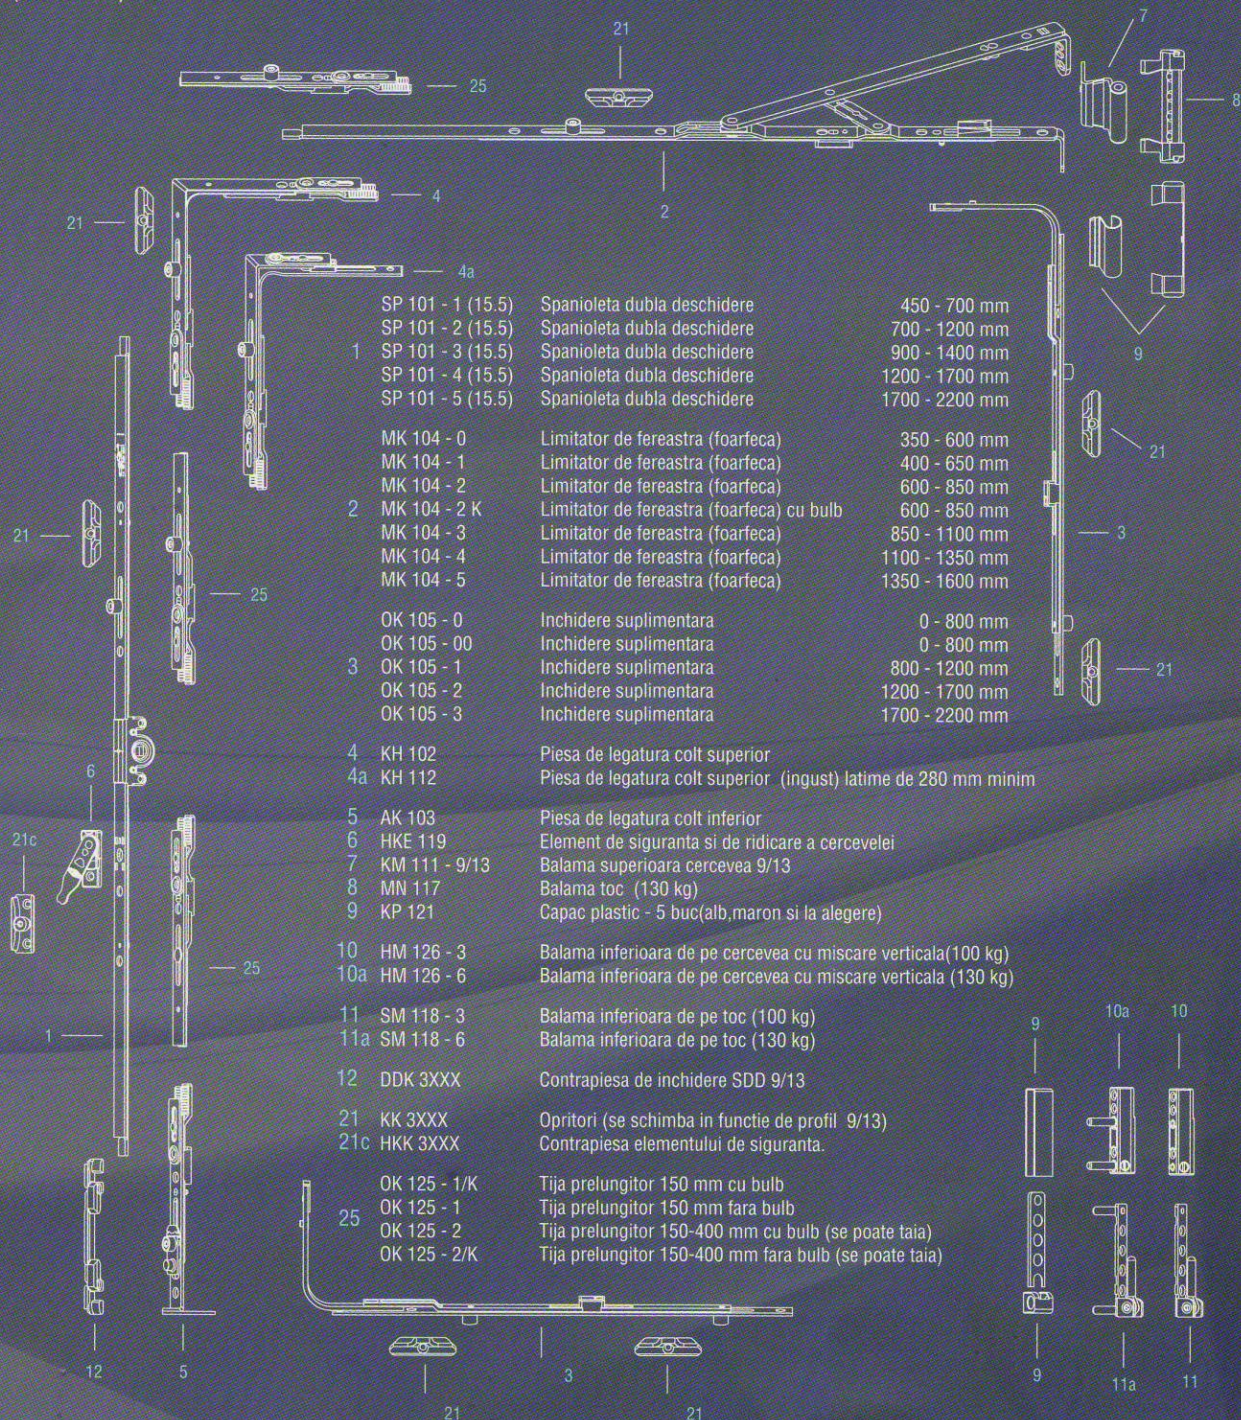

Sisteme de Deschidere Oscilobatante

Schema Sistemului de Dubla Deschidere (15.5 mm)

Sisteme pentru usi & ferestre

SP 101 - 1 (15.5)	Spanioleta dubla deschidere	450 - 700 mm
SP 101 - 2 (15.5)	Spanioleta dubla deschidere	700 - 1200 mm
1 SP 101 - 3 (15.5)	Spanioleta dubla deschidere	900 - 1400 mm
SP 101 - 4 (15.5)	Spanioleta dubla deschidere	1200 - 1700 mm
SP 101 - 5 (15.5)	Spanioleta dubla deschidere	1700 - 2200 mm
MK 104 - 0	Limitator de fereastră (foarfeca)	350 - 600 mm
MK 104 - 1	Limitator de fereastră (foarfeca)	400 - 650 mm
MK 104 - 2	Limitator de fereastră (foarfeca)	600 - 850 mm
2 MK 104 - 2 K	Limitator de fereastră (foarfeca) cu bulb	600 - 850 mm
MK 104 - 3	Limitator de fereastră (foarfeca)	850 - 1100 mm
MK 104 - 4	Limitator de fereastră (foarfeca)	1100 - 1350 mm
MK 104 - 5	Limitator de fereastră (foarfeca)	1350 - 1600 mm
OK 105 - 0	Inchidere suplimentara	0 - 800 mm
OK 105 - 00	Inchidere suplimentara	0 - 800 mm
3 OK 105 - 1	Inchidere suplimentara	800 - 1200 mm
OK 105 - 2	Inchidere suplimentara	1200 - 1700 mm
OK 105 - 3	Inchidere suplimentara	1700 - 2200 mm
4 KH 102	Piesa de legatura colt superior	
4a KH 112	Piesa de legatura colt superior (ingust) latime de 280 mm minim	
5 AK 103	Piesa de legatura colt inferior	
6 HKE 119	Element de siguranta si de ridicare a cercevei	
7 KM 111 - 9/13	Balama superioara cerceva 9/13	
8 MN 117	Balama toc (130 kg)	
9 KP 121	Capac plastic - 5 buc(alb,maron si la alegere)	
10 HM 126 - 3	Balama inferioara de pe cerceva cu miscare verticala(100 kg)	
10a HM 126 - 6	Balama inferioara de pe cerceva cu miscare verticala (130 kg)	
11 SM 118 - 3	Balama inferioara de pe toc (100 kg)	
11a SM 118 - 6	Balama inferioara de pe toc (130 kg)	
12 DDK 3XXX	Contrapiesa de inchidere SDD 9/13	
21 KK 3XXX	Opritori (se schimba in functie de profil 9/13)	
21c HKK 3XXX	Contrapiesa elementului de siguranta.	
OK 125 - 1/K	Tija prelungitor 150 mm cu bulb	
OK 125 - 1	Tija prelungitor 150 mm fara bulb	
OK 125 - 2	Tija prelungitor 150-400 mm cu bulb (se poate taia)	
OK 125 - 2/K	Tija prelungitor 150-400 mm fara bulb (se poate taia)	